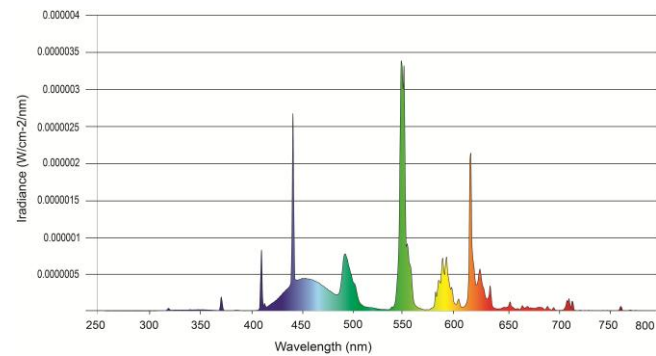

Spectral distribution 865

Packing data	20 W	36 W	45 W	50 W	73 W
Box size (mm)	605 x 100 x 125	905 x 100 x 125	1505 x 100 x 125	1205 x 100 x 125	1505 x 100 x 125
Lamps per box	30	30	30	30	30
Weight per box (kg)	1,8	2,7	4,5	3,5	4,5