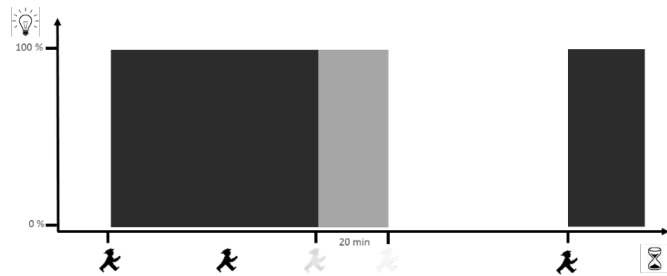

Aura Universal PIR sensor, PRM/on-off (recessed)

EBDSPIR-PRM Art nr. 760139

MASTER - SLAVE

Remote Control: UNHSLCD:

Default mode – no change on both sensors

ABSENCE MODE FUNCTION

Remote Control: UNHSLCD:

Sensor in default mode